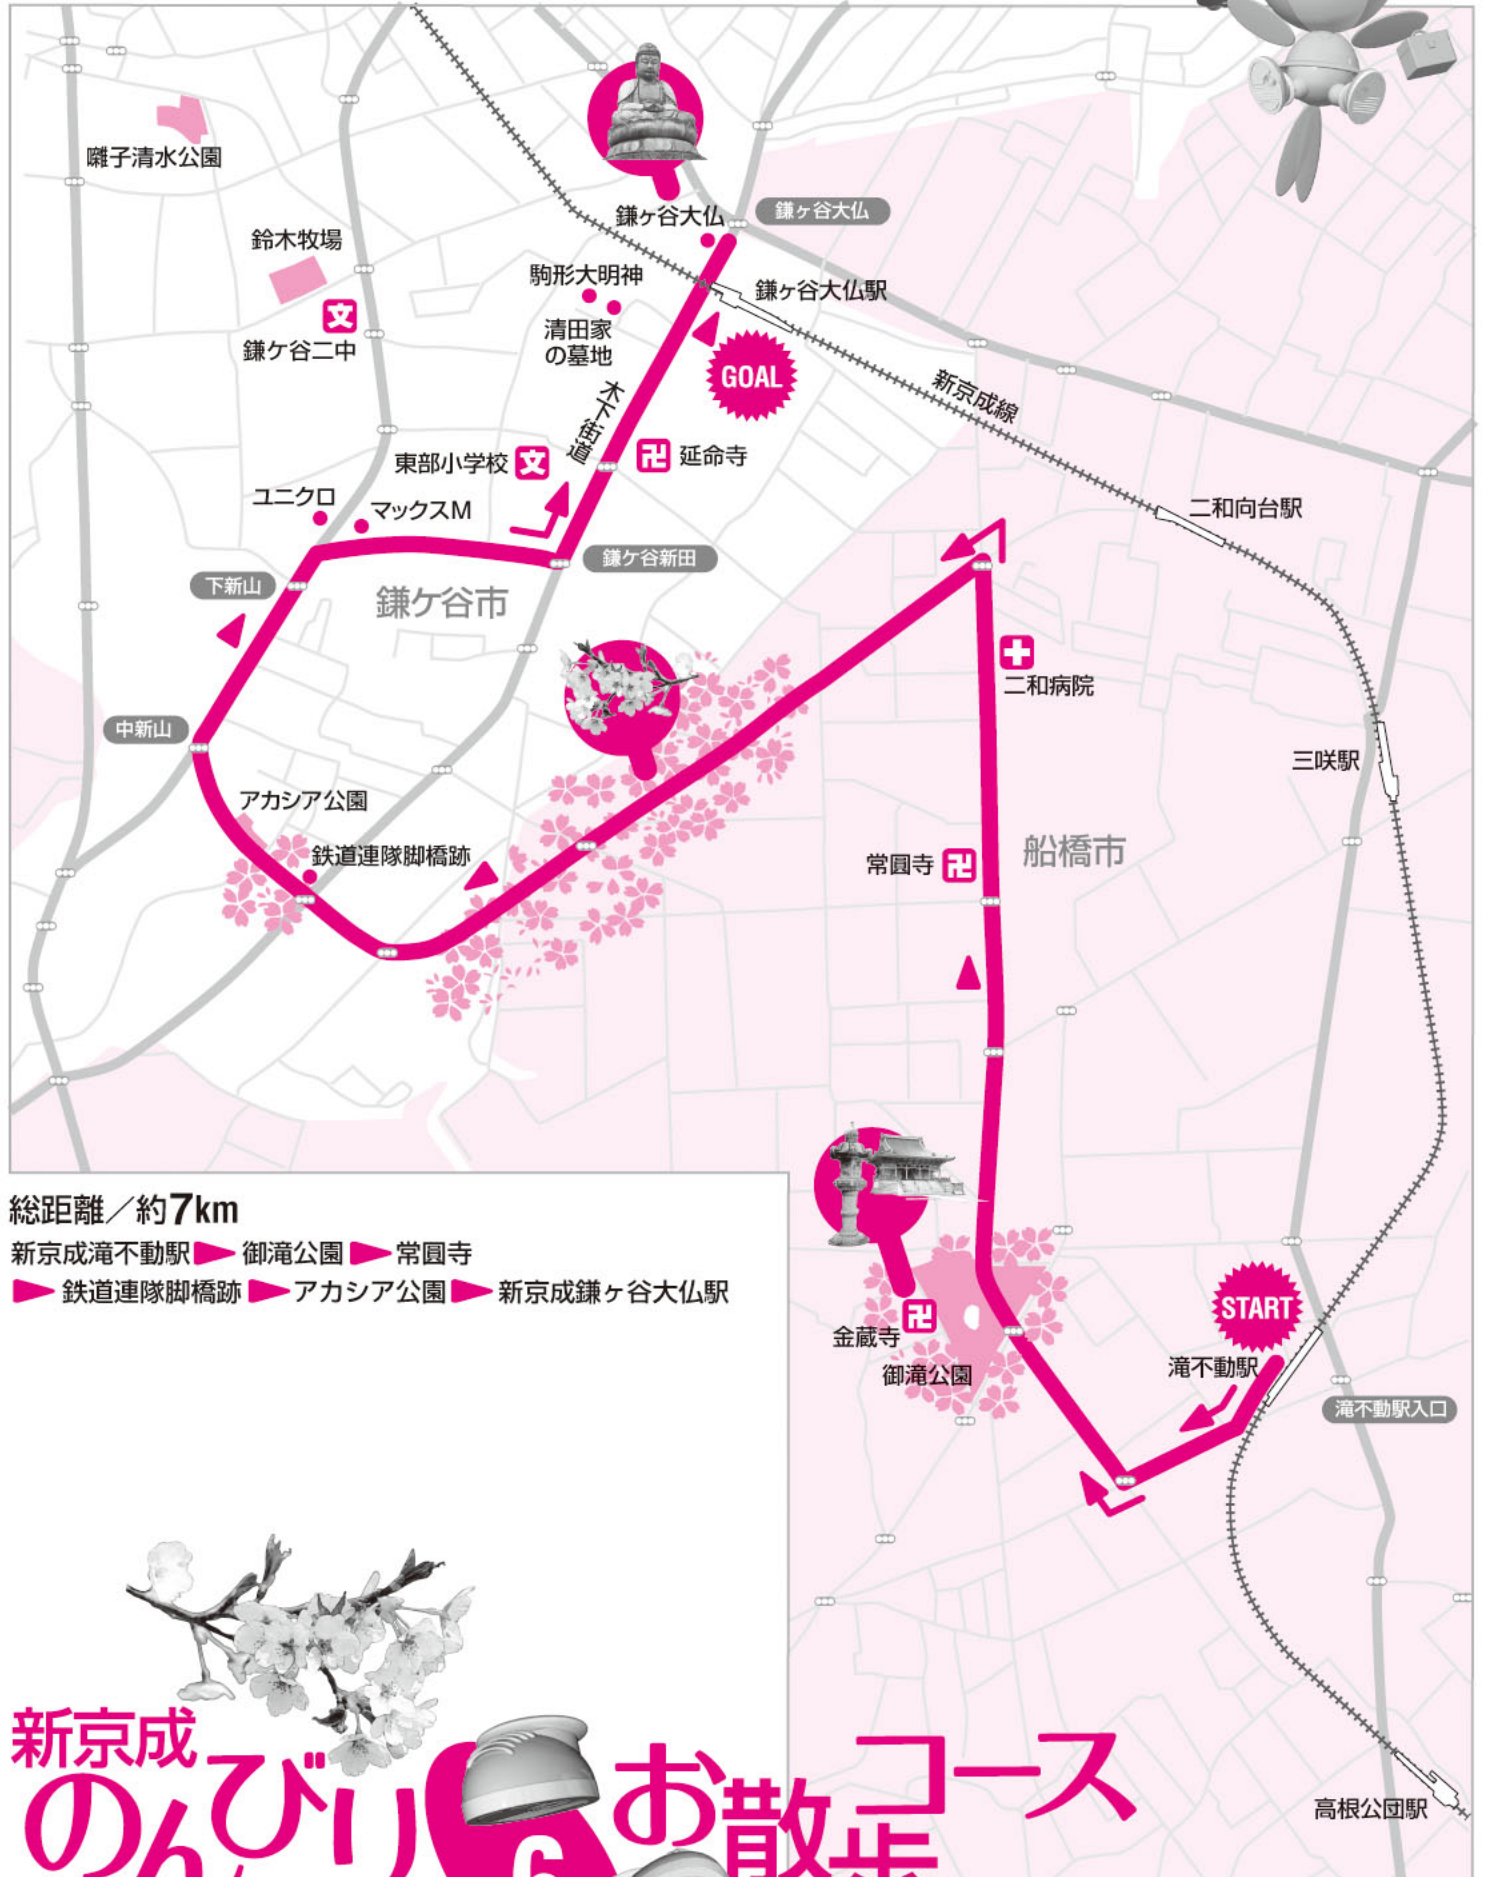

春だ!! 桜のアーチを歩こう

【船橋市・鎌ヶ谷市編】

新京成
 のんびりお散歩コース
 6

Let's go for a walk Course Number 6

SHIN-KEISEI