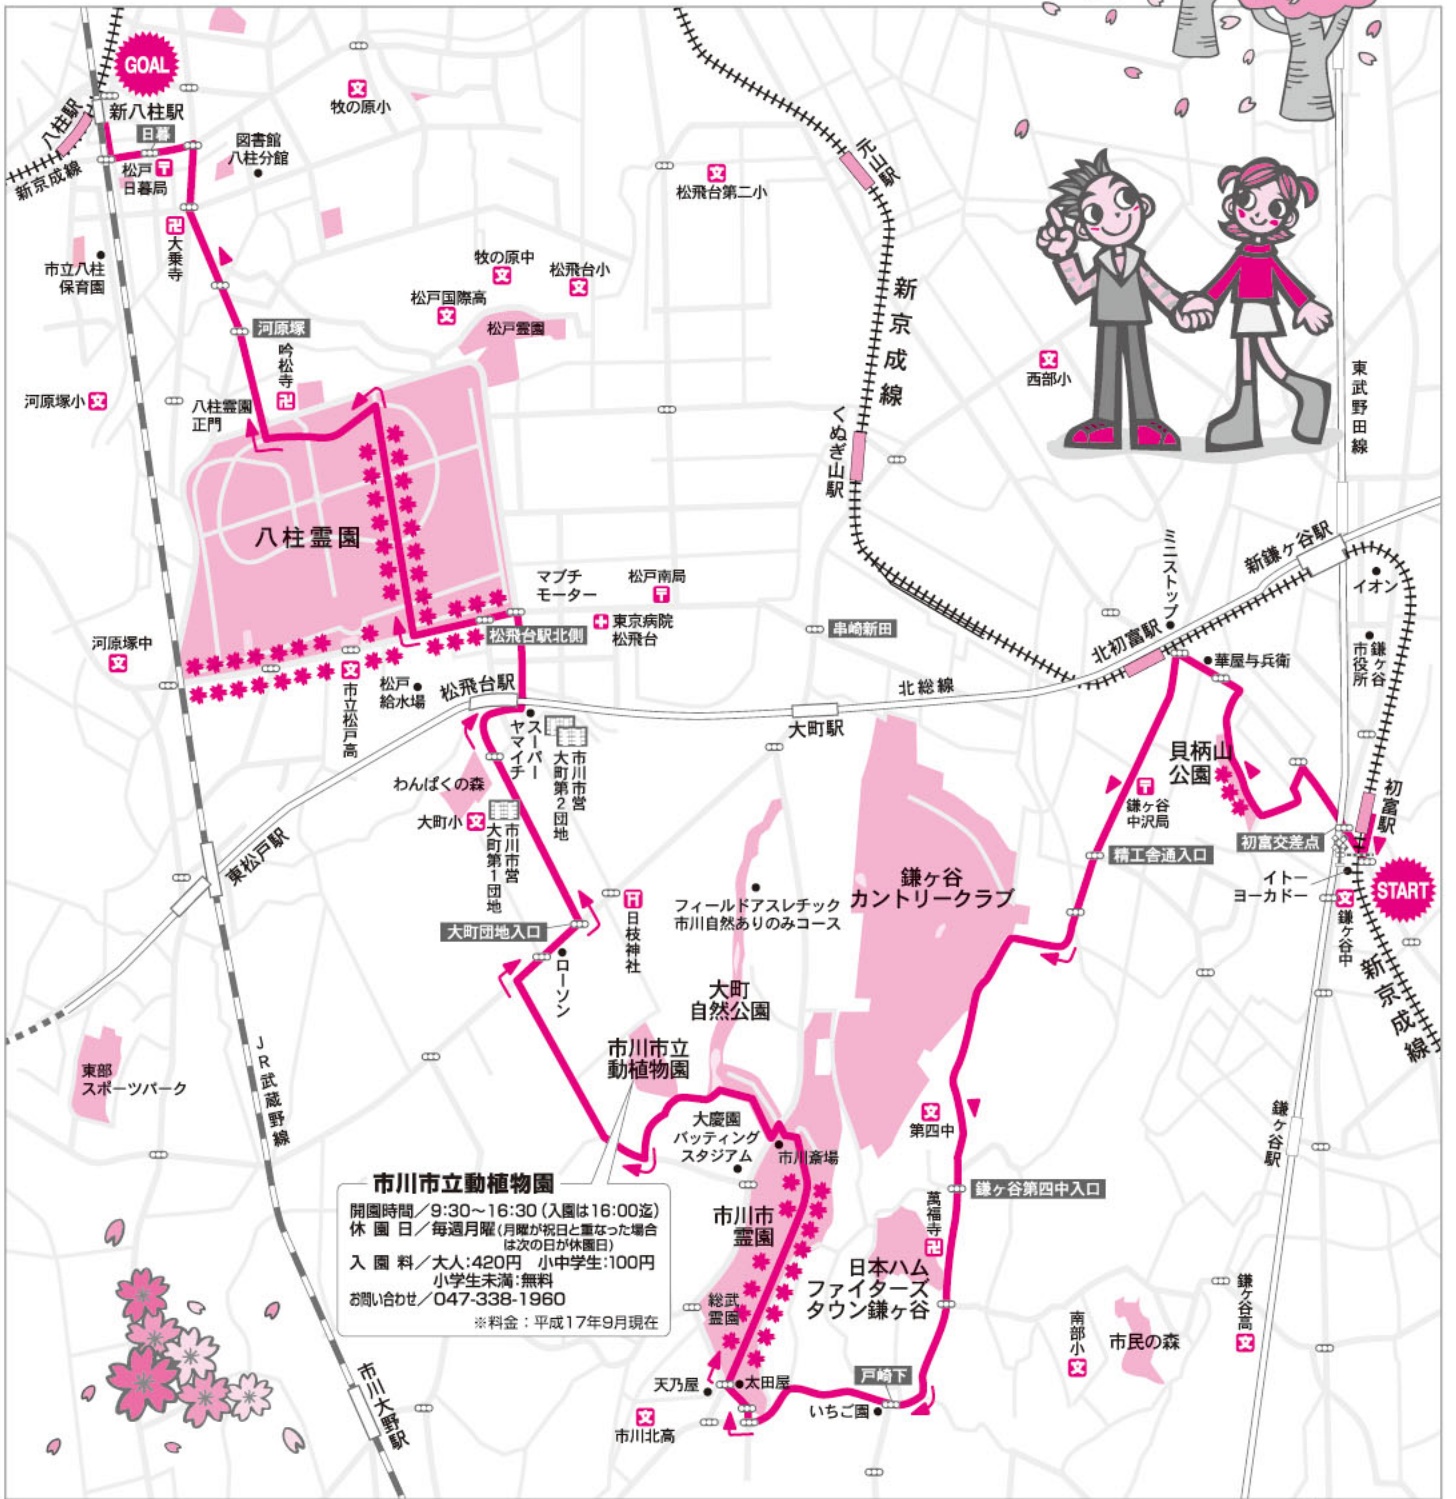

市川市立動植物園と 八柱霊園桜散策のコース

総距離 / 約 13 km

初富駅 ▶ 貝柄山公園 ▶ 北初富駅 ▶ 日本ハムファイターズタウン ▶ 市川霊園 ▶ 大町自然公園・市川市立動植物園
 松飛台駅 ▶ 八柱霊園 ▶ 八柱駅

新京成
 のんびり 13 お散歩コース

Let's go for a walk Course Number 13