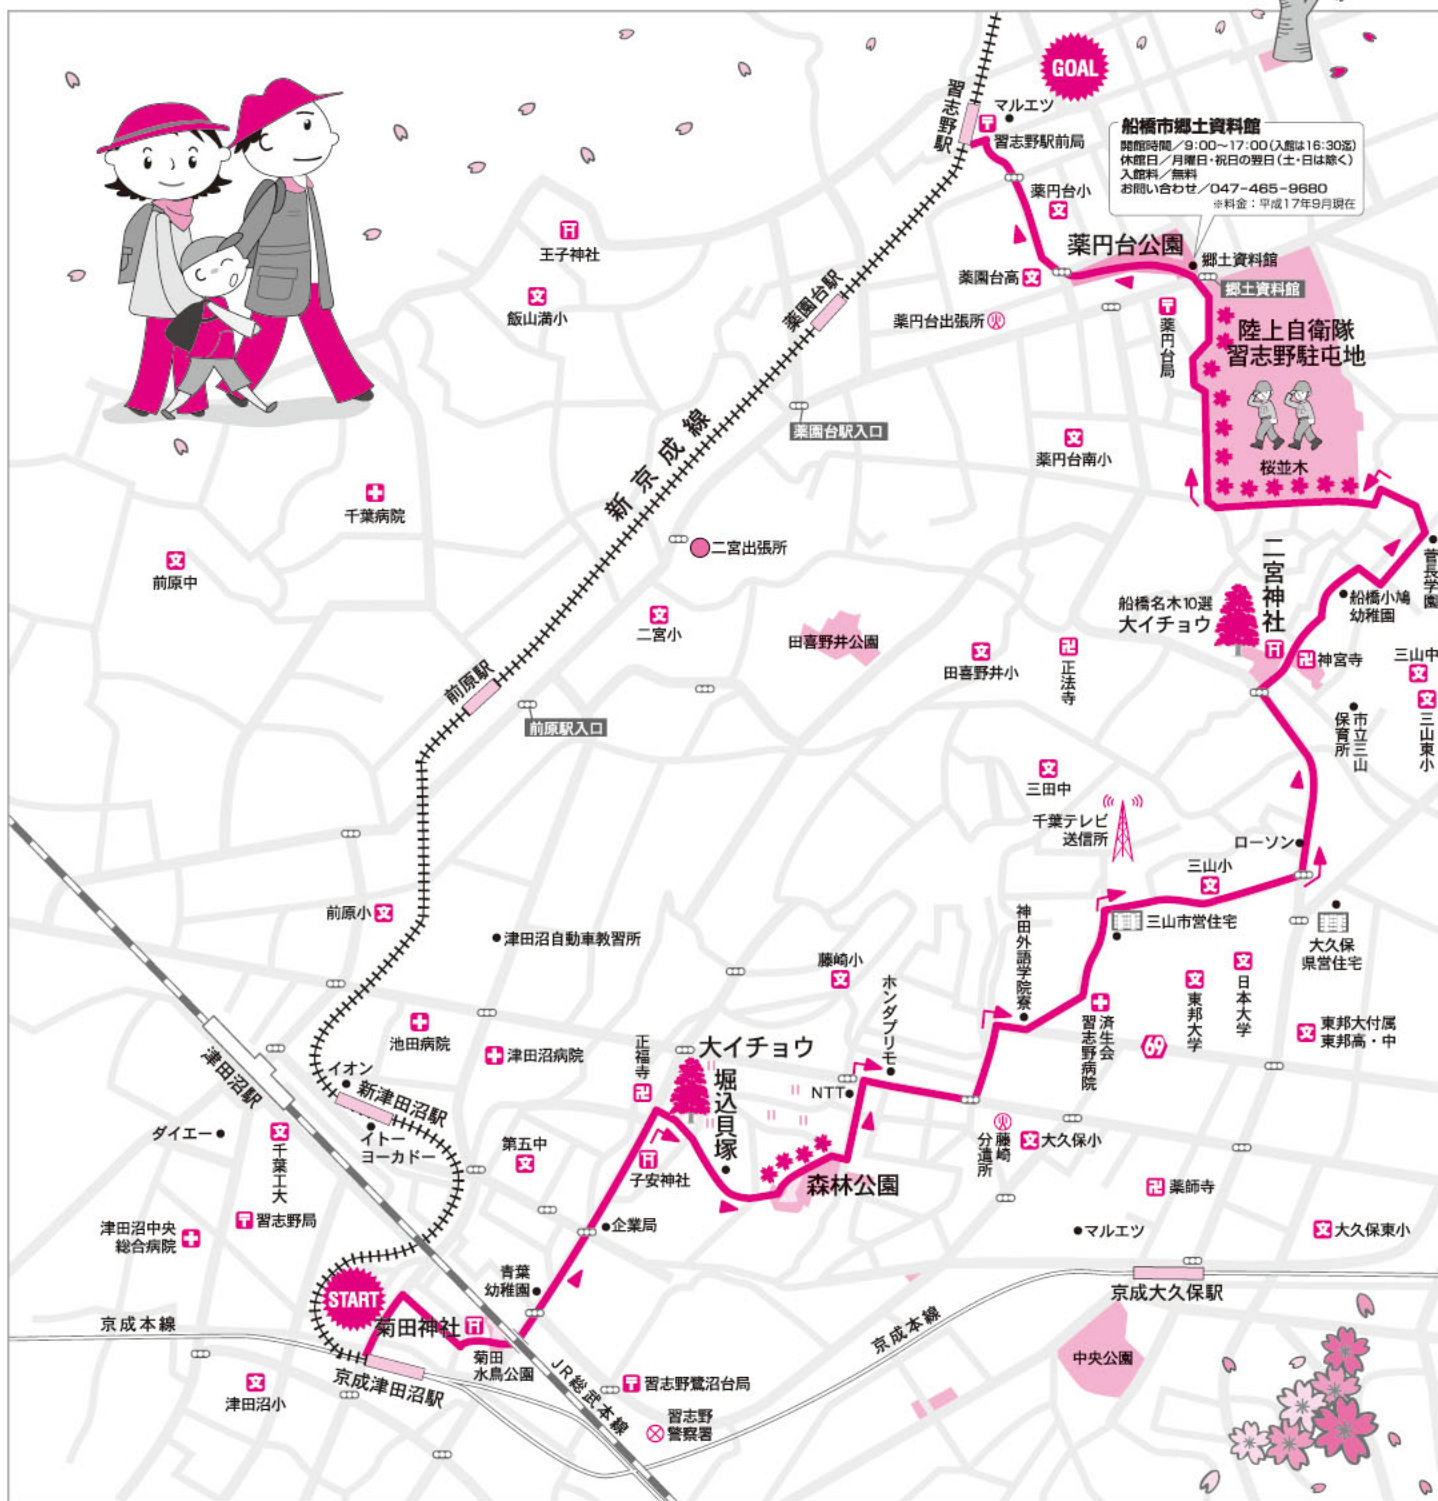

桜咲く森林公園・自衛隊並木道と 二宮神社散策コース

総距離／約 9 km

京成津田沼駅 ▶ 菊田神社 ▶ 掘込貝塚 ▶ 森林公園 ▶ NTT習志野局前 ▶ 三山小 ▶ 二宮神社 ▶
自衛隊並木道(桜並木) ▶ 薬円台公園 ▶ 習志野駅

新京成 のんびり 14 お散歩コース

Let's go for a walk Course Number 14

SHIN-KEISEI