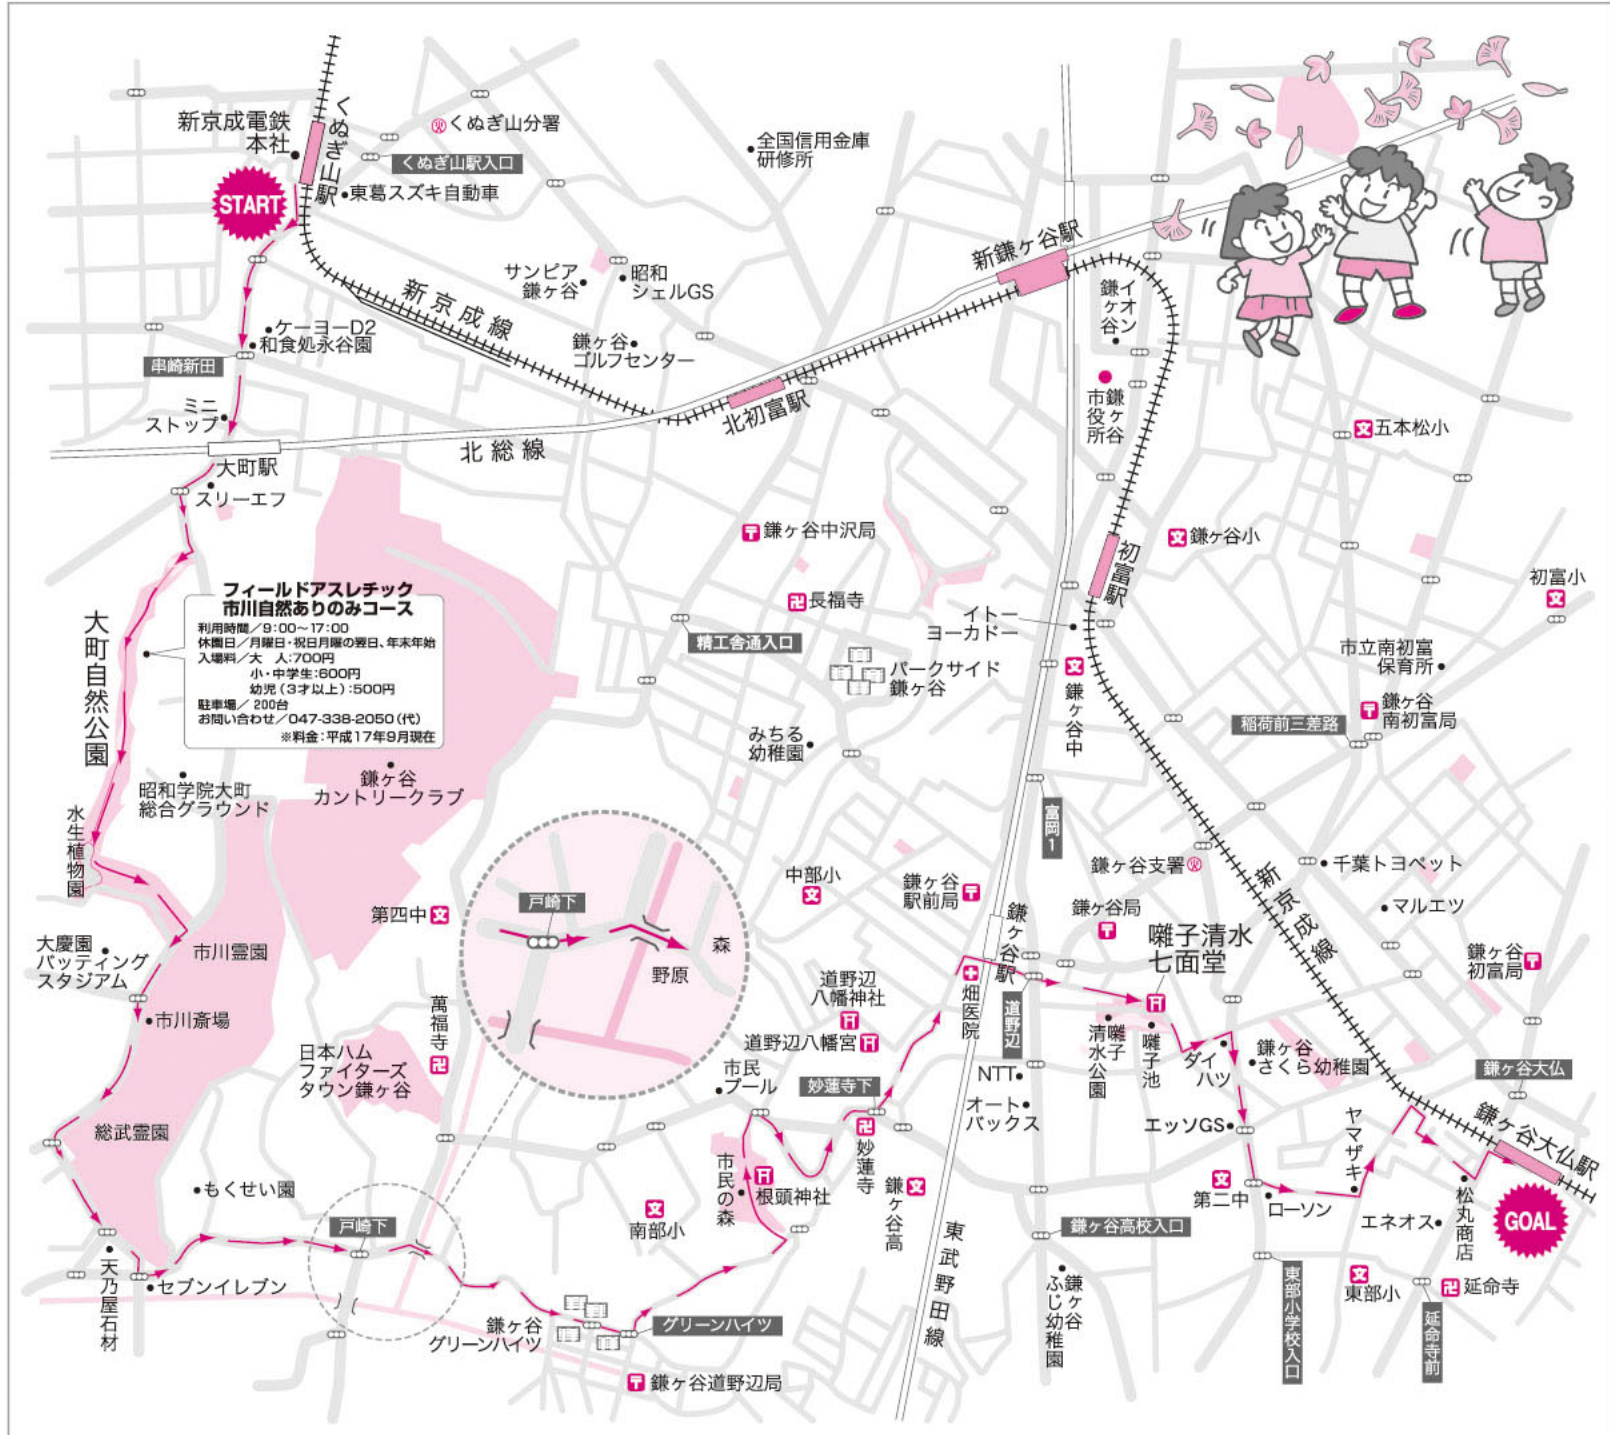

新京成のんびりお散歩コース

18

SHIN KEISEI

総距離／約 10 km

くぬぎ山駅▼大町自然公園・水生植物園▼鎌ヶ谷グリーンハイツ▼市民の森▼囃子清水七面堂▼鎌ヶ谷大仏駅

紅葉の大町自然公園と 囃子清水七面堂を歩くコース