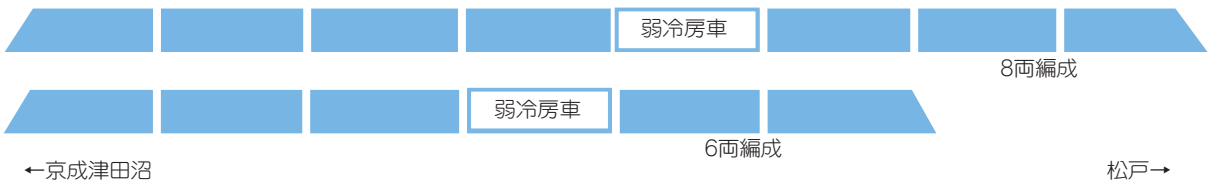

新京成初、電車運転士免許を 女性社員が取得

新京成電鉄での電車運転士への課程は、駅務掛(駅員)として入社し、その後電車車掌を経験した後、運転士になります。その都度、経験年数と社内試験や研修所への入所試験などをクリアしなくてはなりません。

この度、富澤さんは、京成電

鉄の研修所にて約11カ月委託研修生として、当社男性車掌2名とともに研修所での訓練を積み、4月25日関東運輸局より、同期の研修生18人(京成電鉄・北総鉄道・舞浜リゾートライン・新京成電鉄)とともに、電車運転士免許の交付を受けました。

富澤愛さん…入社した時からの夢、電車運転士免許を取得することができない、いまは喜びでいっぱいです。利用されるお客さま一人ひとりが安全に、快適に乗っていただけるよう、初心を忘れることなく気をひきしめて業務に努めてまいります

弱冷房車両のご案内

通常の冷房車両では涼しすぎると感じのお客さまは、電車中ほどの「弱冷房車」のステッカーの貼ってある車両をご利用ください。

15駅・3駅ビルに19台 新型コインロッカー「クロスキューブ」を増設中です

「クロスキューブ」とは、駅や空港、ショッピング街などに設置されている携帯電話、ICカードなどで施錠・解錠して利用する多機能ロッカーです。

一般的なロッカーとして一時預かりに使うほか、二者間での荷物・プレゼントの受け渡しとしてご利用できます。※現在、新京成電鉄に設置しているクロスキューブは、携帯電話・PHSでのご利用になります。

●用途・時間に合わせた利用料金
従来のロッカーは1日単位の利用料金ですがこのロッカーは短時間でも利用