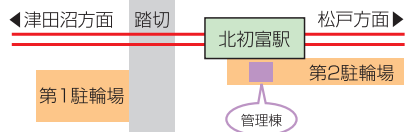

しやすい時間制です。

クロスキューブの大きな特徴(現在準備中)

- ・日本郵便の「ゆうパック」の受け取りが出来るようになります。
- ・クリーニング取り扱いサービスも可能となります。
- ・荷物の受取人を携帯電話番号で指定できます(現行)。

●支払方法

- ・現金以外にクレジットカード(VISA、マスター)が使えます。
- ・6月～9月にはPASMOがご利用できるよう準備を進めています。

新京成グループ

エスケーサービス(株)より

北初富駅に駐輪場を開設
どうぞご利用ください

お問い合わせ ☎047-394-7355

船橋新京成バス 停留所の名称変更 トステムショールーム船橋へ

船橋新京成バスでは、金杉台線および船橋グリーンハイツ線の富士見橋～八栄小学校入口間にあるバス停留所「電話局前」の名称を3月16日から「トステムショールーム船橋」に変更しました。

船橋新京成バスのシャトルバスで ファイターズを応援に行こう!

■運行時間

- ・新京成線新鎌ヶ谷駅北口ロータリー発
(土・日・祝の試合開催日のみ運行)
11時10分 / 12時10分
- ・東武線鎌ヶ谷駅東口発
(試合開催日に運行)
11時30分 / 12時 / 12時30分
- ・ファイターズスタジアム発
試合終了に併せて東武鎌ヶ谷駅行
3便、新鎌ヶ谷駅行2便