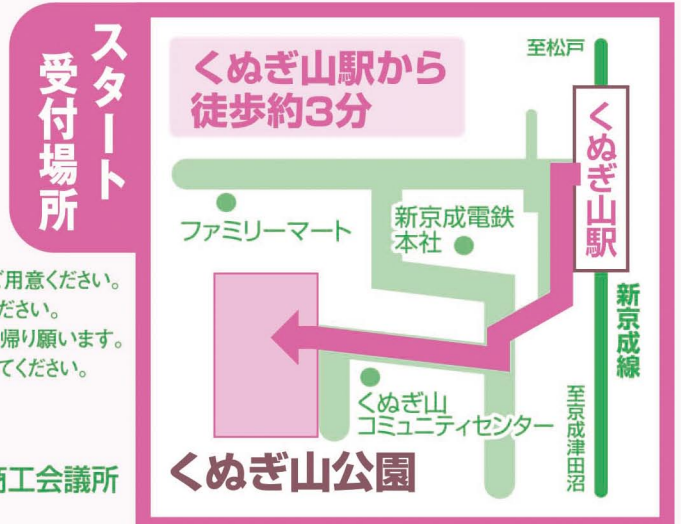

スタート くぬぎ山公園(くぬぎ山駅から徒歩約3分)

※駅からスタート受付まではスタッフおよび誘導看板でご案内します。

スタート受付時間 午前9時から10時まで
受付後、順次スタート

※9時頃は受付が大変混み合います。コースの混雑防止と安全のため、できるだけ混雑時間帯を避けてお越しください。

ゴール 新高根5丁目公園(高根公園駅まで徒歩約3分)

ゴール受付時間 午前11時から午後3時30分まで

お問い合わせ 新京成電鉄

TEL. 047-389-1249

(平日の午前9時～12時、午後1時～5時30分)

※当日のお問い合わせは、携帯電話 090-4003-5674

スタート 記念バッジとお飲物を差し上げます!
※先着3,000名様となります。

ゴール 完歩シールを差し上げます!
※4枚集めると記念品をプレゼント

- ◎当日はハイキングができる体調・服装でお越しください。昼食、飲料、雨具、着替え等は各自でご用意ください。
- ◎けが、事故等についての責任は当社では負いかねます。当日の健康管理には十分ご注意ください。
- ◎喫煙はマナーを守ってください。また、飲み終わったペットボトルなどのゴミは自宅までお持ち帰り願います。
- ◎当ハイキングは、速さを競うものではありません。コースマップに従って、ご自分のペースで歩いてください。
- ◎当日は係員の指示に従ってください。
- ◎次回の開催は、2013年9月28日を予定しています。

主催：新京成電鉄株式会社 後援：鎌ヶ谷市・船橋市・船橋商工会議所
協賛：ダイドードリンコ株式会社 協力：船橋歩こう会

第40回 新京成沿線健康ハイキング

新京成電鉄開業65周年記念ハイキングの第2回目は、くぬぎ山から高根公団までの約13kmのコースにて開催します。

今回は、くぬぎ山(初清園)での「梨のお花見」、新京成電車基地に並ぶ車両、建設中の北初富駅仮駅現場の通過、陸軍鉄道連隊橋跡のほか、千葉県の特産品を販売する「房の駅」や、えさにこだわった新鮮なたまごを販売する「押木養鶏場」など沿線の見どころを多数ご紹介いたします。

穏やかな春の訪れを感じながら、心楽しくゴールをめざしてみたいはいかがでしょうか？みなさまのご参加を心よりお待ちしております。

くぬぎ山公園

コースのご案内(約13km)

- START 受付 10:00まで
- くぬぎ山駅 徒歩約3分
- くぬぎ山公園
- 初清園(梨のお花見)
- 新京成電車基地
- 北初富駅仮駅建設現場
- 手通公園
- 鉄道連隊橋跡
- 御滝公園
- GOAL 受付 15:30まで
- 新高根5丁目公園 徒歩約3分
- 高根公団駅