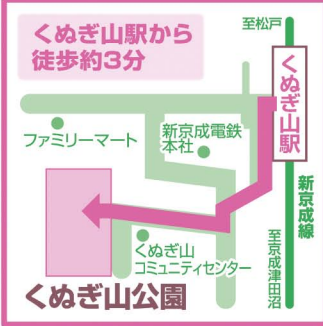

主催：新京成電鉄株式会社 後援：鎌ヶ谷市・船橋市・船橋商工会議所
協賛：ダイドードリンコ株式会社 協力：船橋歩こう会

第40回 新京成沿線健康ハイキング

新京成電鉄開業65周年記念ハイキングの第2回目は、くぬぎ山から高根公団までの約13kmのコースにて開催します。

今回は、くぬぎ山(初清園)での「梨のお花見」、新京成電車基地に並ぶ車両、建設中の北初富駅仮駅現場の通過、陸軍鉄道連隊橋跡のほか、千葉県の特産品を販売する「房の駅」や、えさにこだわった新鮮なたまごを販売する「押木養鶏場」など沿線の見どころを多数ご紹介いたします。

穏やかな春の訪れを感じながら、心楽しくゴールをめざしてみたいはいかがでしょうか？みなさまのご参加を心よりお待ちしております。

くぬぎ山公園

コースのご案内(約13km)

- START 受付 10:00まで
- くぬぎ山駅 徒歩約3分
- くぬぎ山公園
- 初清園(梨のお花見)
- 新京成電車基地
- 北初富駅仮駅建設現場
- 手通公園
- 鉄道連隊橋跡
- 御滝公園
- GOAL 受付 15:30まで
- 新高根5丁目公園 徒歩約3分
- 高根公団駅

日本市民スポーツ連盟(JVA)認定

- ### ウォーキングマナー五ヶ条
- 1 やぁ! お早う 明るい挨拶 さわやかに
 - 2 信号で、あわてず あせらず 待つ余裕
 - 3 ひろがるな 参加者だけの道じゃない
 - 4 自分のゴミ、自分の責任もち帰り
 - 5 歩かせて、いただく土地に感謝して

Map labels include: 北初富駅仮駅建設現場, 新鎌ヶ谷駅, 鎌ヶ谷市郷土資料館(入館無料), 鎌ヶ谷市役所, 鎌ヶ谷中, セブンイレブン, 鎌ヶ谷駅, 手通公園, 房の駅, 鎌ヶ谷ふじ幼稚園, 石釜パン工房ピーターパン, ヨークマート, 二和川, セブンイレブン, 横断歩道を渡る, 御滝公園, 御瀧不動尊(金蔵寺), 新高根5丁目公園, 高根公団駅, 山本医院, 西高根公園, 銀行院別院, さくらテニス, エポカ, 桜並木, 石井園(いちご直売), 桜並木, みさき給食, スリーエフ, 新井影神社, 御滝中, 鎌ヶ谷市郷土資料館(入館無料), 鎌ヶ谷中, セブンイレブン, 鎌ヶ谷駅, 手通公園, 房の駅, 鎌ヶ谷ふじ幼稚園, 石釜パン工房ピーターパン, ヨークマート, 二和川, セブンイレブン, 横断歩道を渡る, 御滝公園, 御瀧不動尊(金蔵寺), 新高根5丁目公園, 高根公団駅, 山本医院, 西高根公園, 銀行院別院, さくらテニス, エポカ.