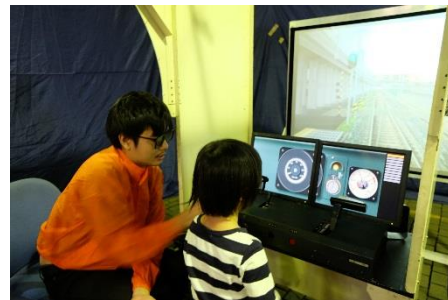

「新京成サクスフェスタ2018 in くぬぎ山」を開催 来場者7,000人超の実績を持つ当社イベント 年に1度のイベント、新京成の電車に親しむ1日

新京成電鉄（本社：鎌ヶ谷市くぬぎ山、社長：眞下 幸人）では、10月20日（土）に「新京成サクスフェスタ2018 in くぬぎ山」を開催します。同イベントは、日頃新京成をご利用いただいているお客さまや沿線の皆さまに新京成電鉄により親しんでいただくため、年に1度の恒例イベントとして開催しています。来場者が7,000人を超えることもある当社最大規模のイベントです。

同イベントでは、普段営業している車両を使っての車内放送体験や、日本大学生産工学部綱島研究室による新京成沿線を再現した運転台シミュレーター、また当社オリジナルグッズの販売など、新京成の電車に親しむことができるブースを多数ご用意しています。

現在、新京成各駅にて無料配布中のおでかけ情報誌C i a Oでは「いつもの3倍楽しむためにサクスフェスタを予習しC i a O（チャオ）う！」という特集コーナーを設けており、車内放送体験のヒントや運転台シミュレーターの操作のコツなど、ご来場いただいたお客さまにサクスフェスタを楽しんでもらえるような豆知識を掲載しております。

車掌と一緒に車内放送体験

3D眼鏡をかけ運転台シミュレーターに挑戦

普段、一般公開していない車両基地に入ることができる貴重な1日です。事前のお申し込みは不要ですので、当日はお気軽にお越しください。ファミリーから鉄道ファンまで、皆さまのご来場をお待ちしております。

【新京成サクスフェスタ2018 in くぬぎ山】

- ◆日 時 10月20日（土） 10時～15時半（受付15時00分まで）
- ◆会 場 新京成電鉄くぬぎ山車両基地 ※新京成線くぬぎ山駅から徒歩約20分
- ◆内 容 車内放送体験、電車運転席での撮影会、グッズの販売など
- ◆お問い合わせ お客さま案内番号 047-389-1249
平日の9時～12時・13時～17時30分