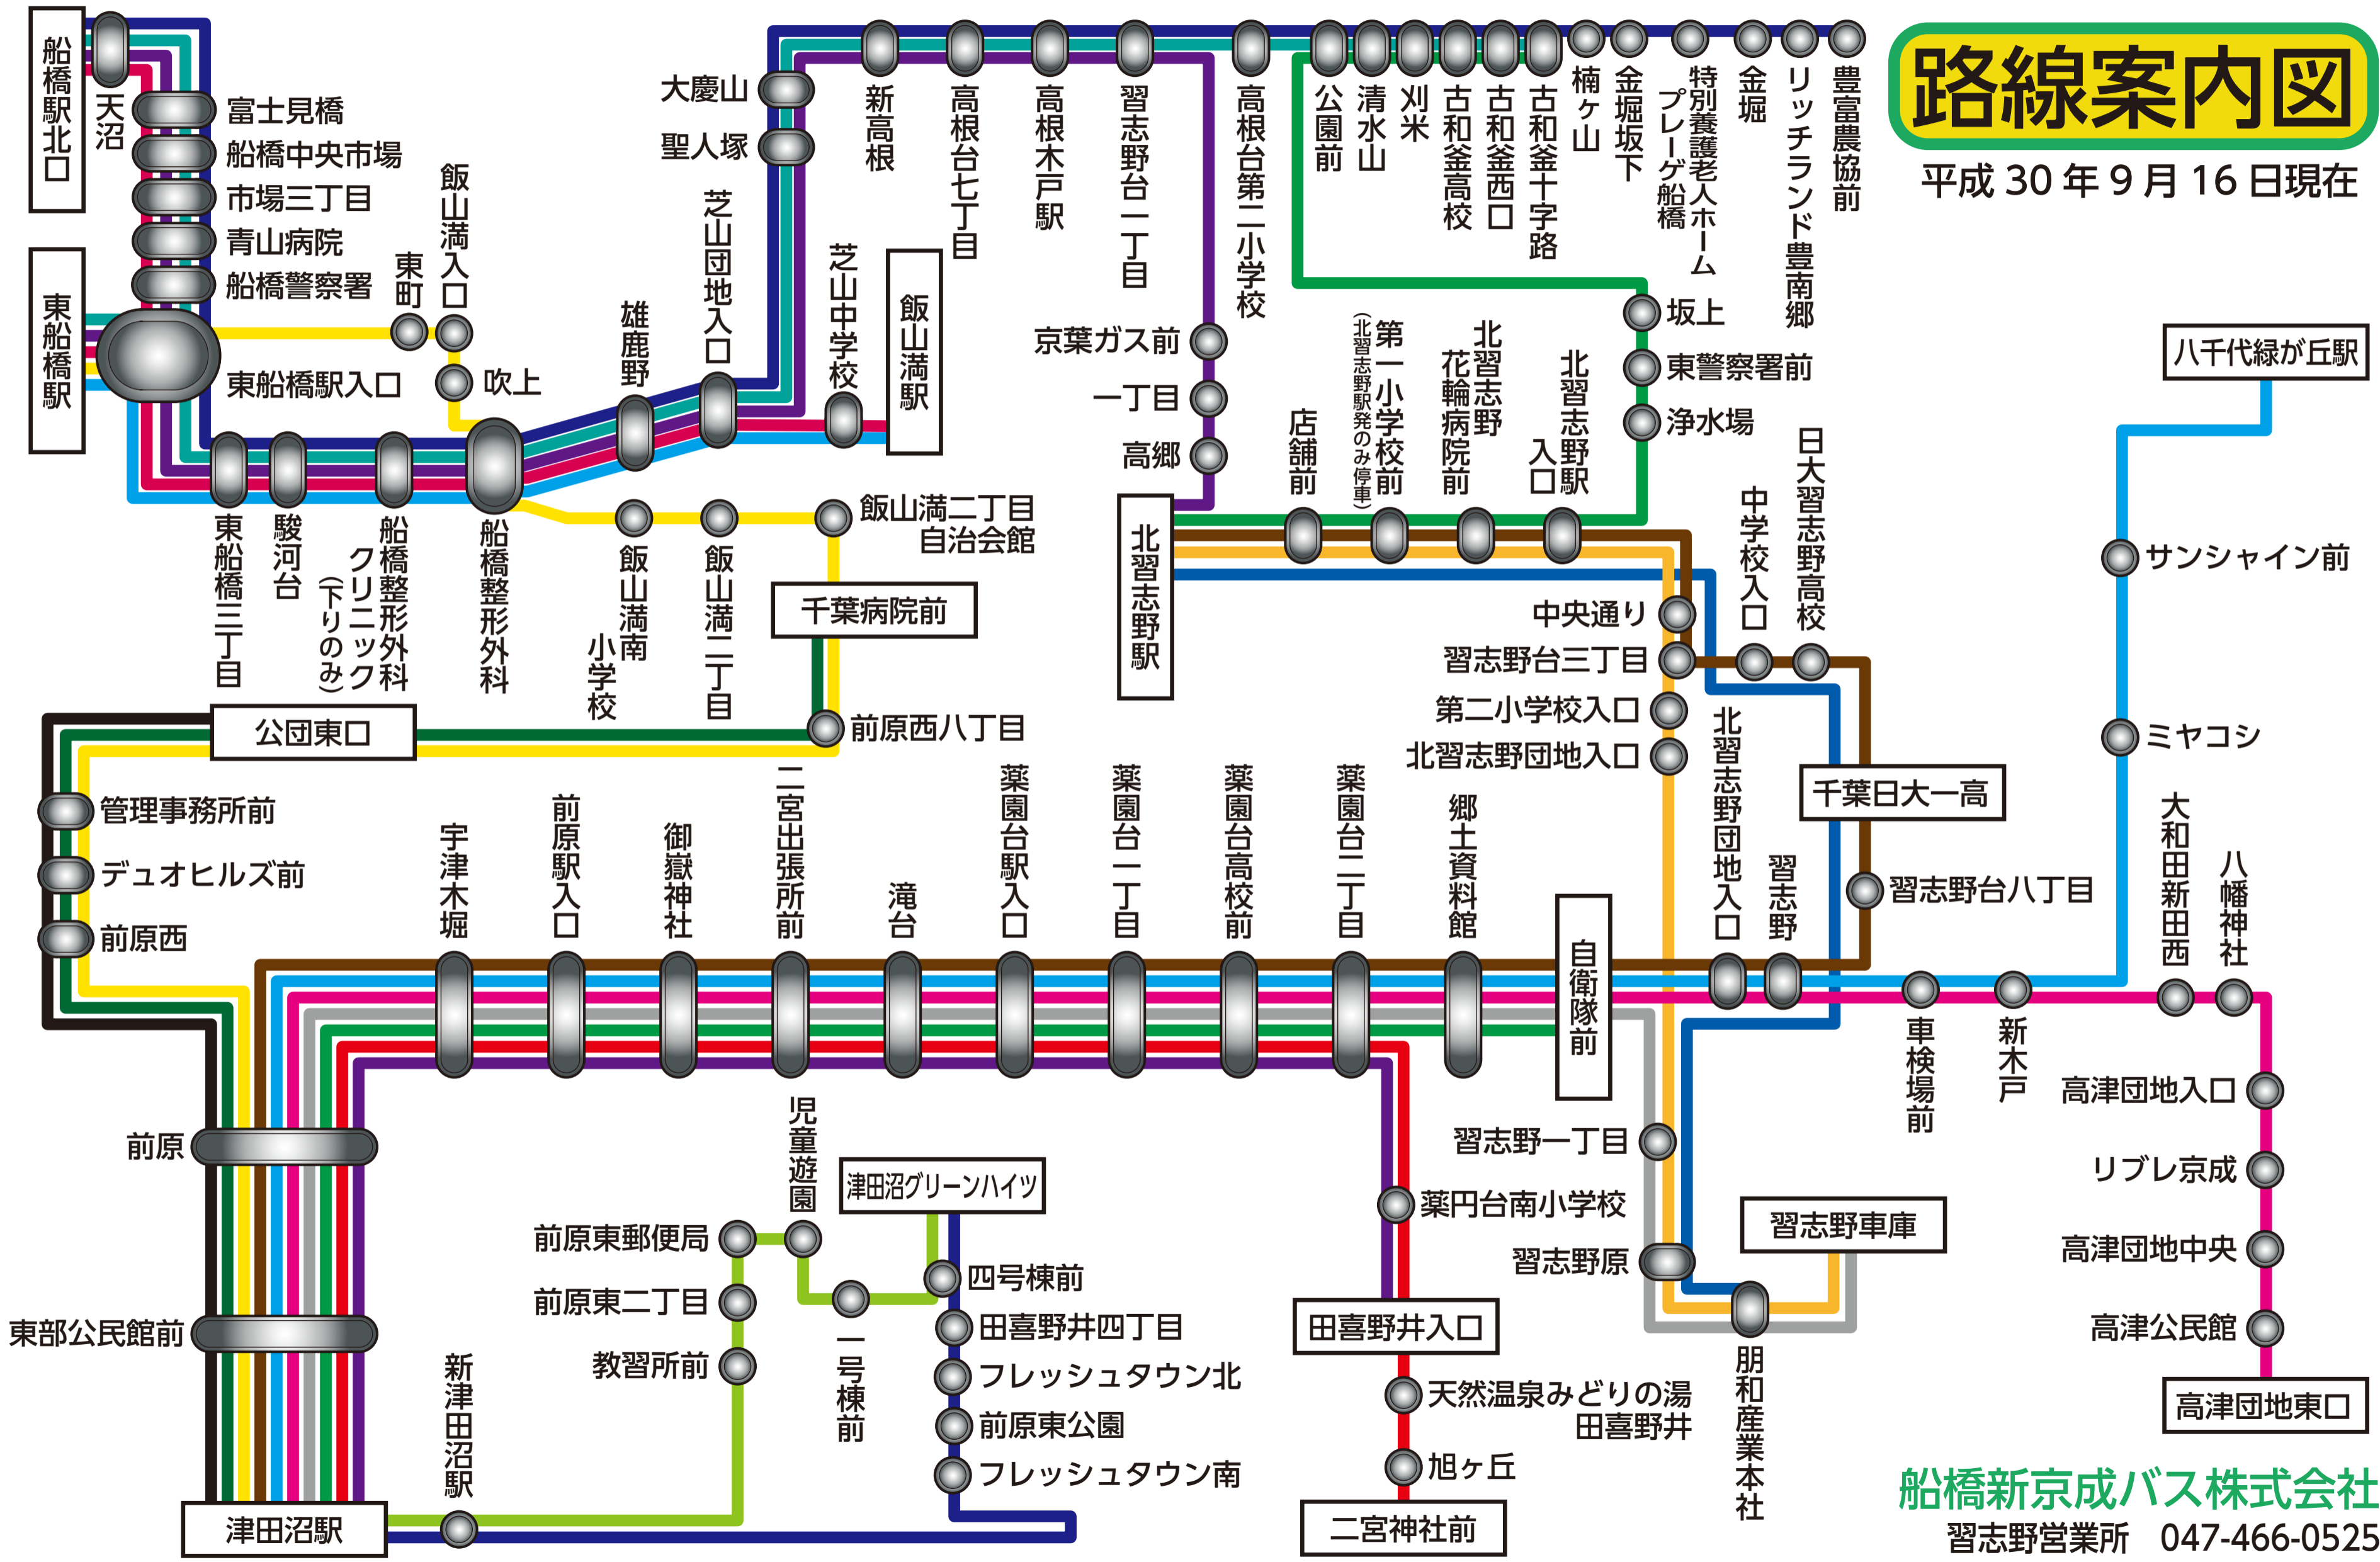

# 路線案内図

平成30年9月16日現在

船橋新京成バス株式会社  
習志野営業所 047-466-0525