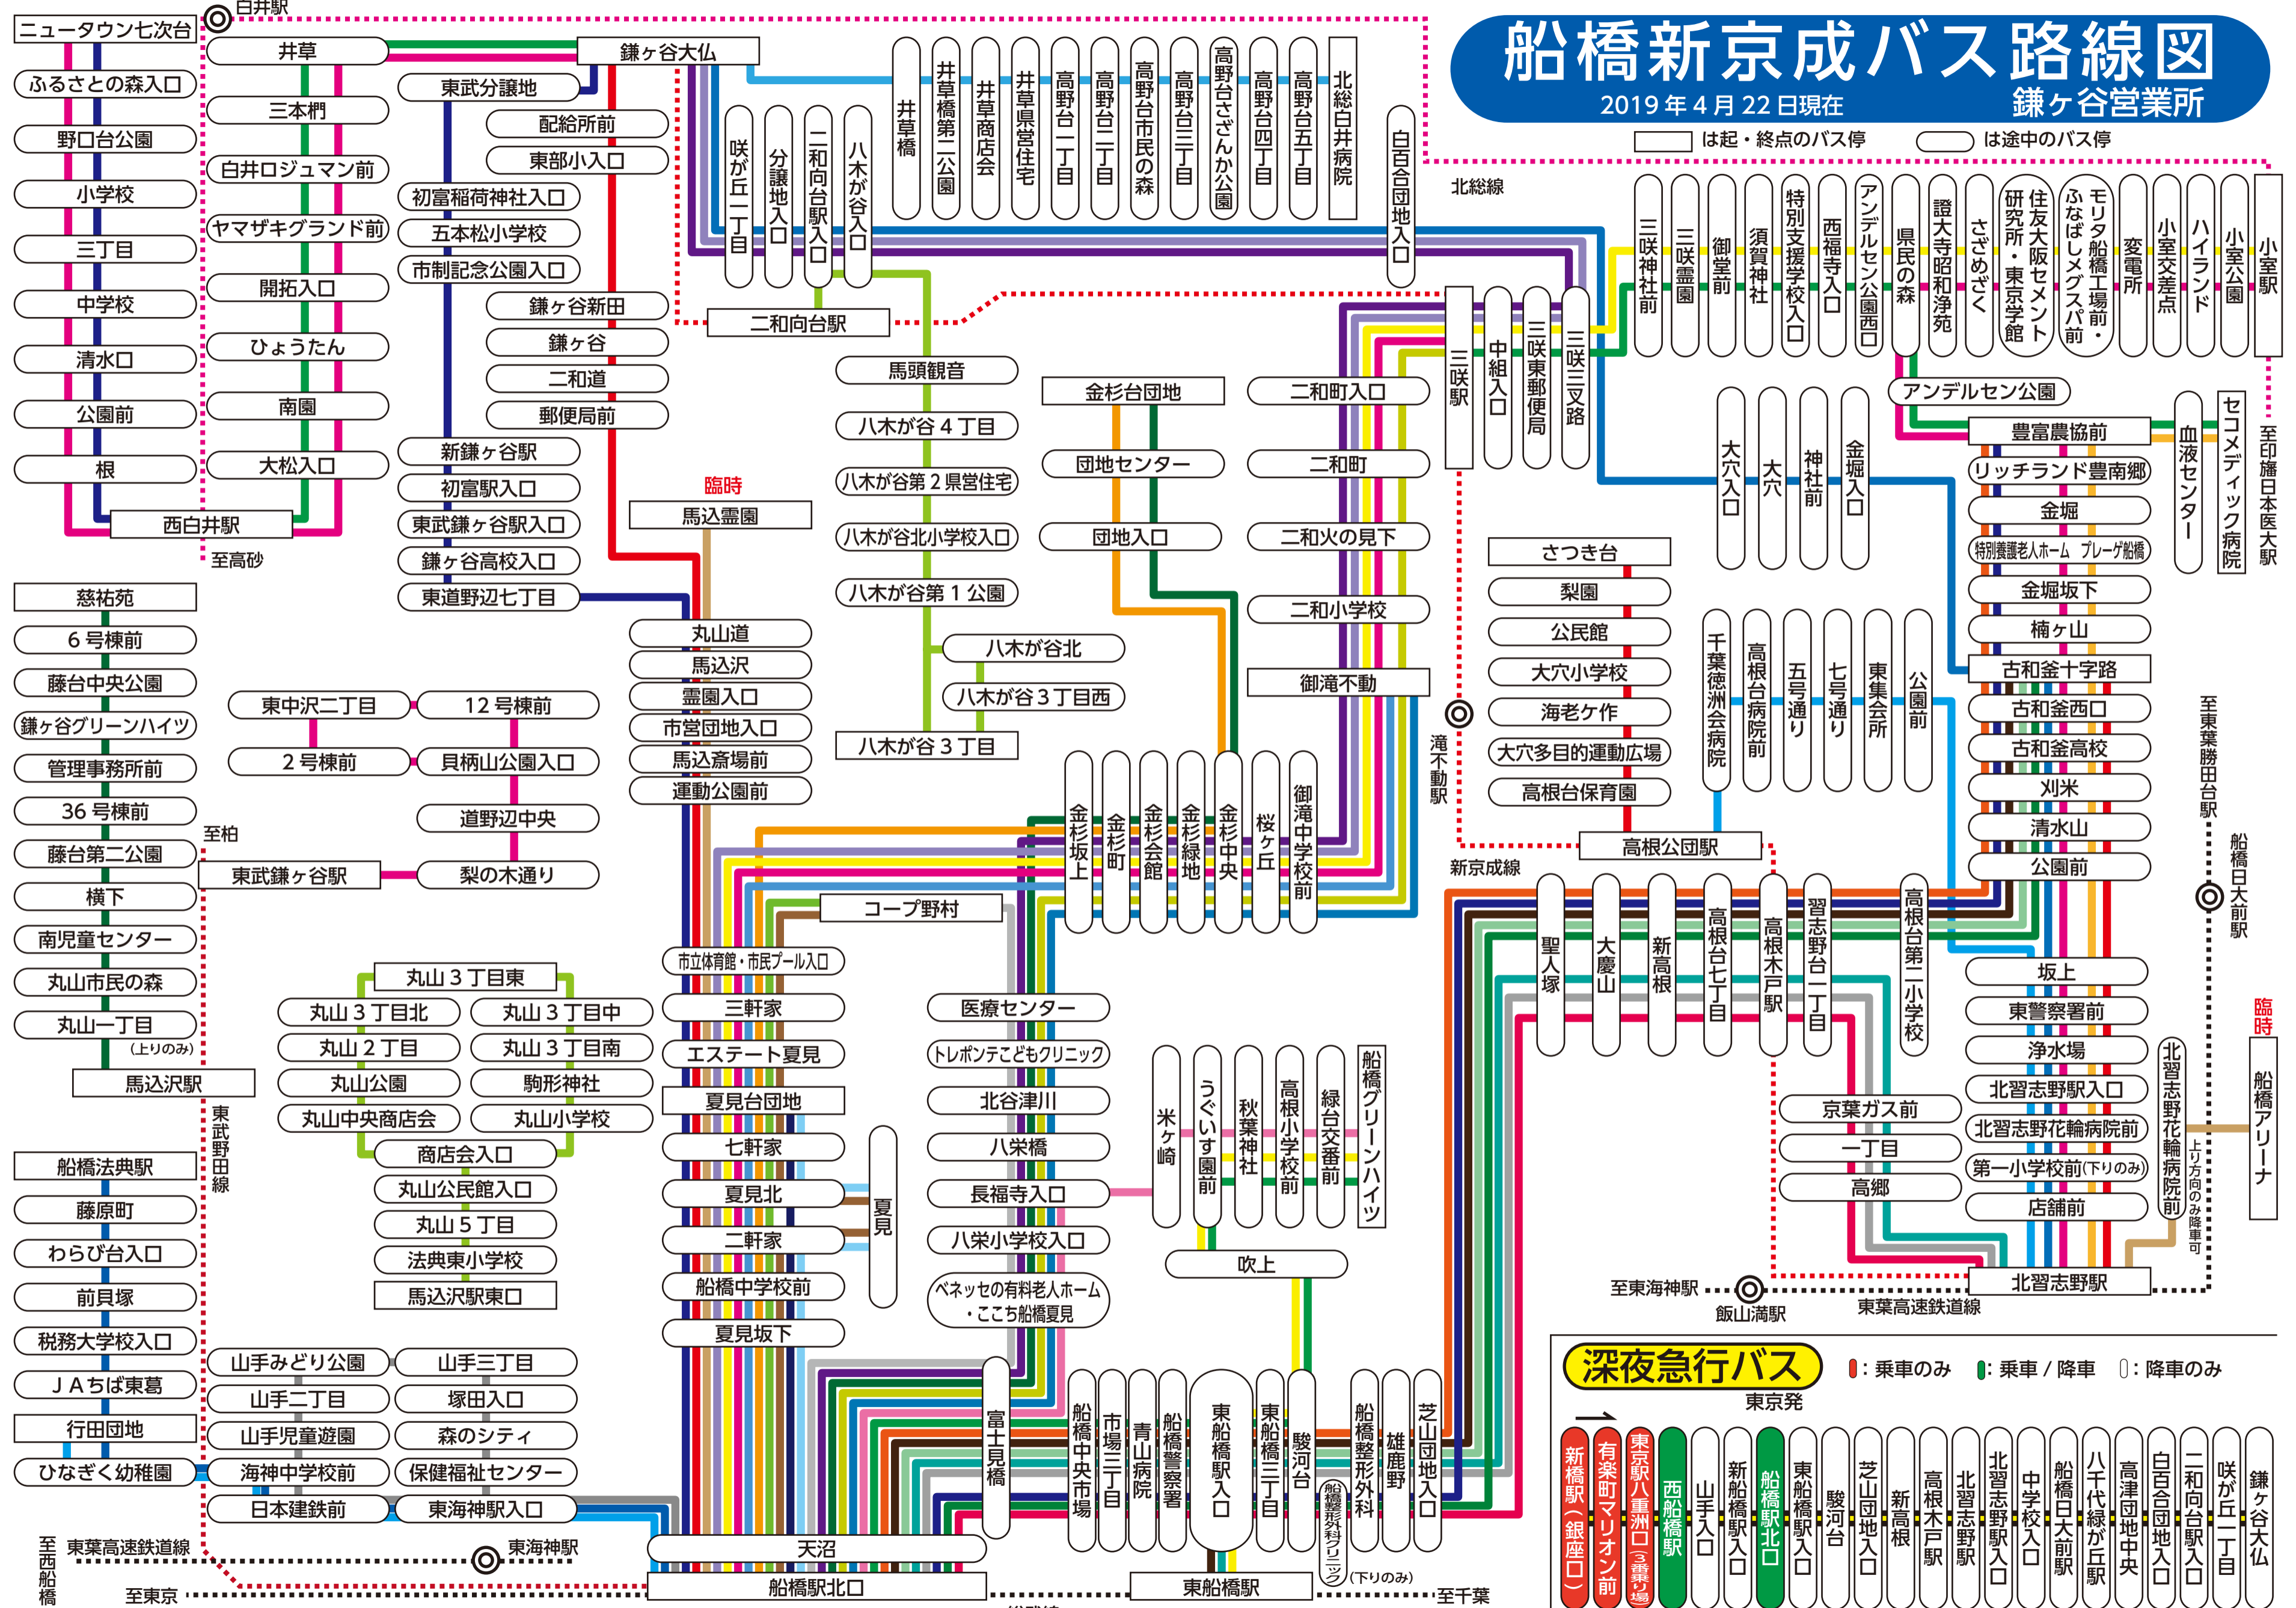

船橋新京成バス路線図

2019年4月22日現在

鎌ヶ谷営業所

□ は起・終点のバス停 ○ は途中のバス停

深夜急行バス

東京発

●: 乗車のみ ●: 乗車 / 降車 ○: 降車のみ

新橋駅(銀座口) → 有楽町マリオン前 → 東京駅八重洲口(3番り場) → 西船橋駅 → 山手入口 → 新船橋駅入口 → 船橋駅北口 → 東船橋駅入口 → 駿河台 → 芝山団地入口 → 雄鹿野 → 船橋整形外科(船橋駅前) → 東船橋三丁目 → 東船橋駅入口 → 船橋警察署 → 青山病院 → 市場三丁目 → 船橋中央市場 → 富士見橋 → 天沼 → 船橋駅北口 → 東船橋駅 → 至千葉