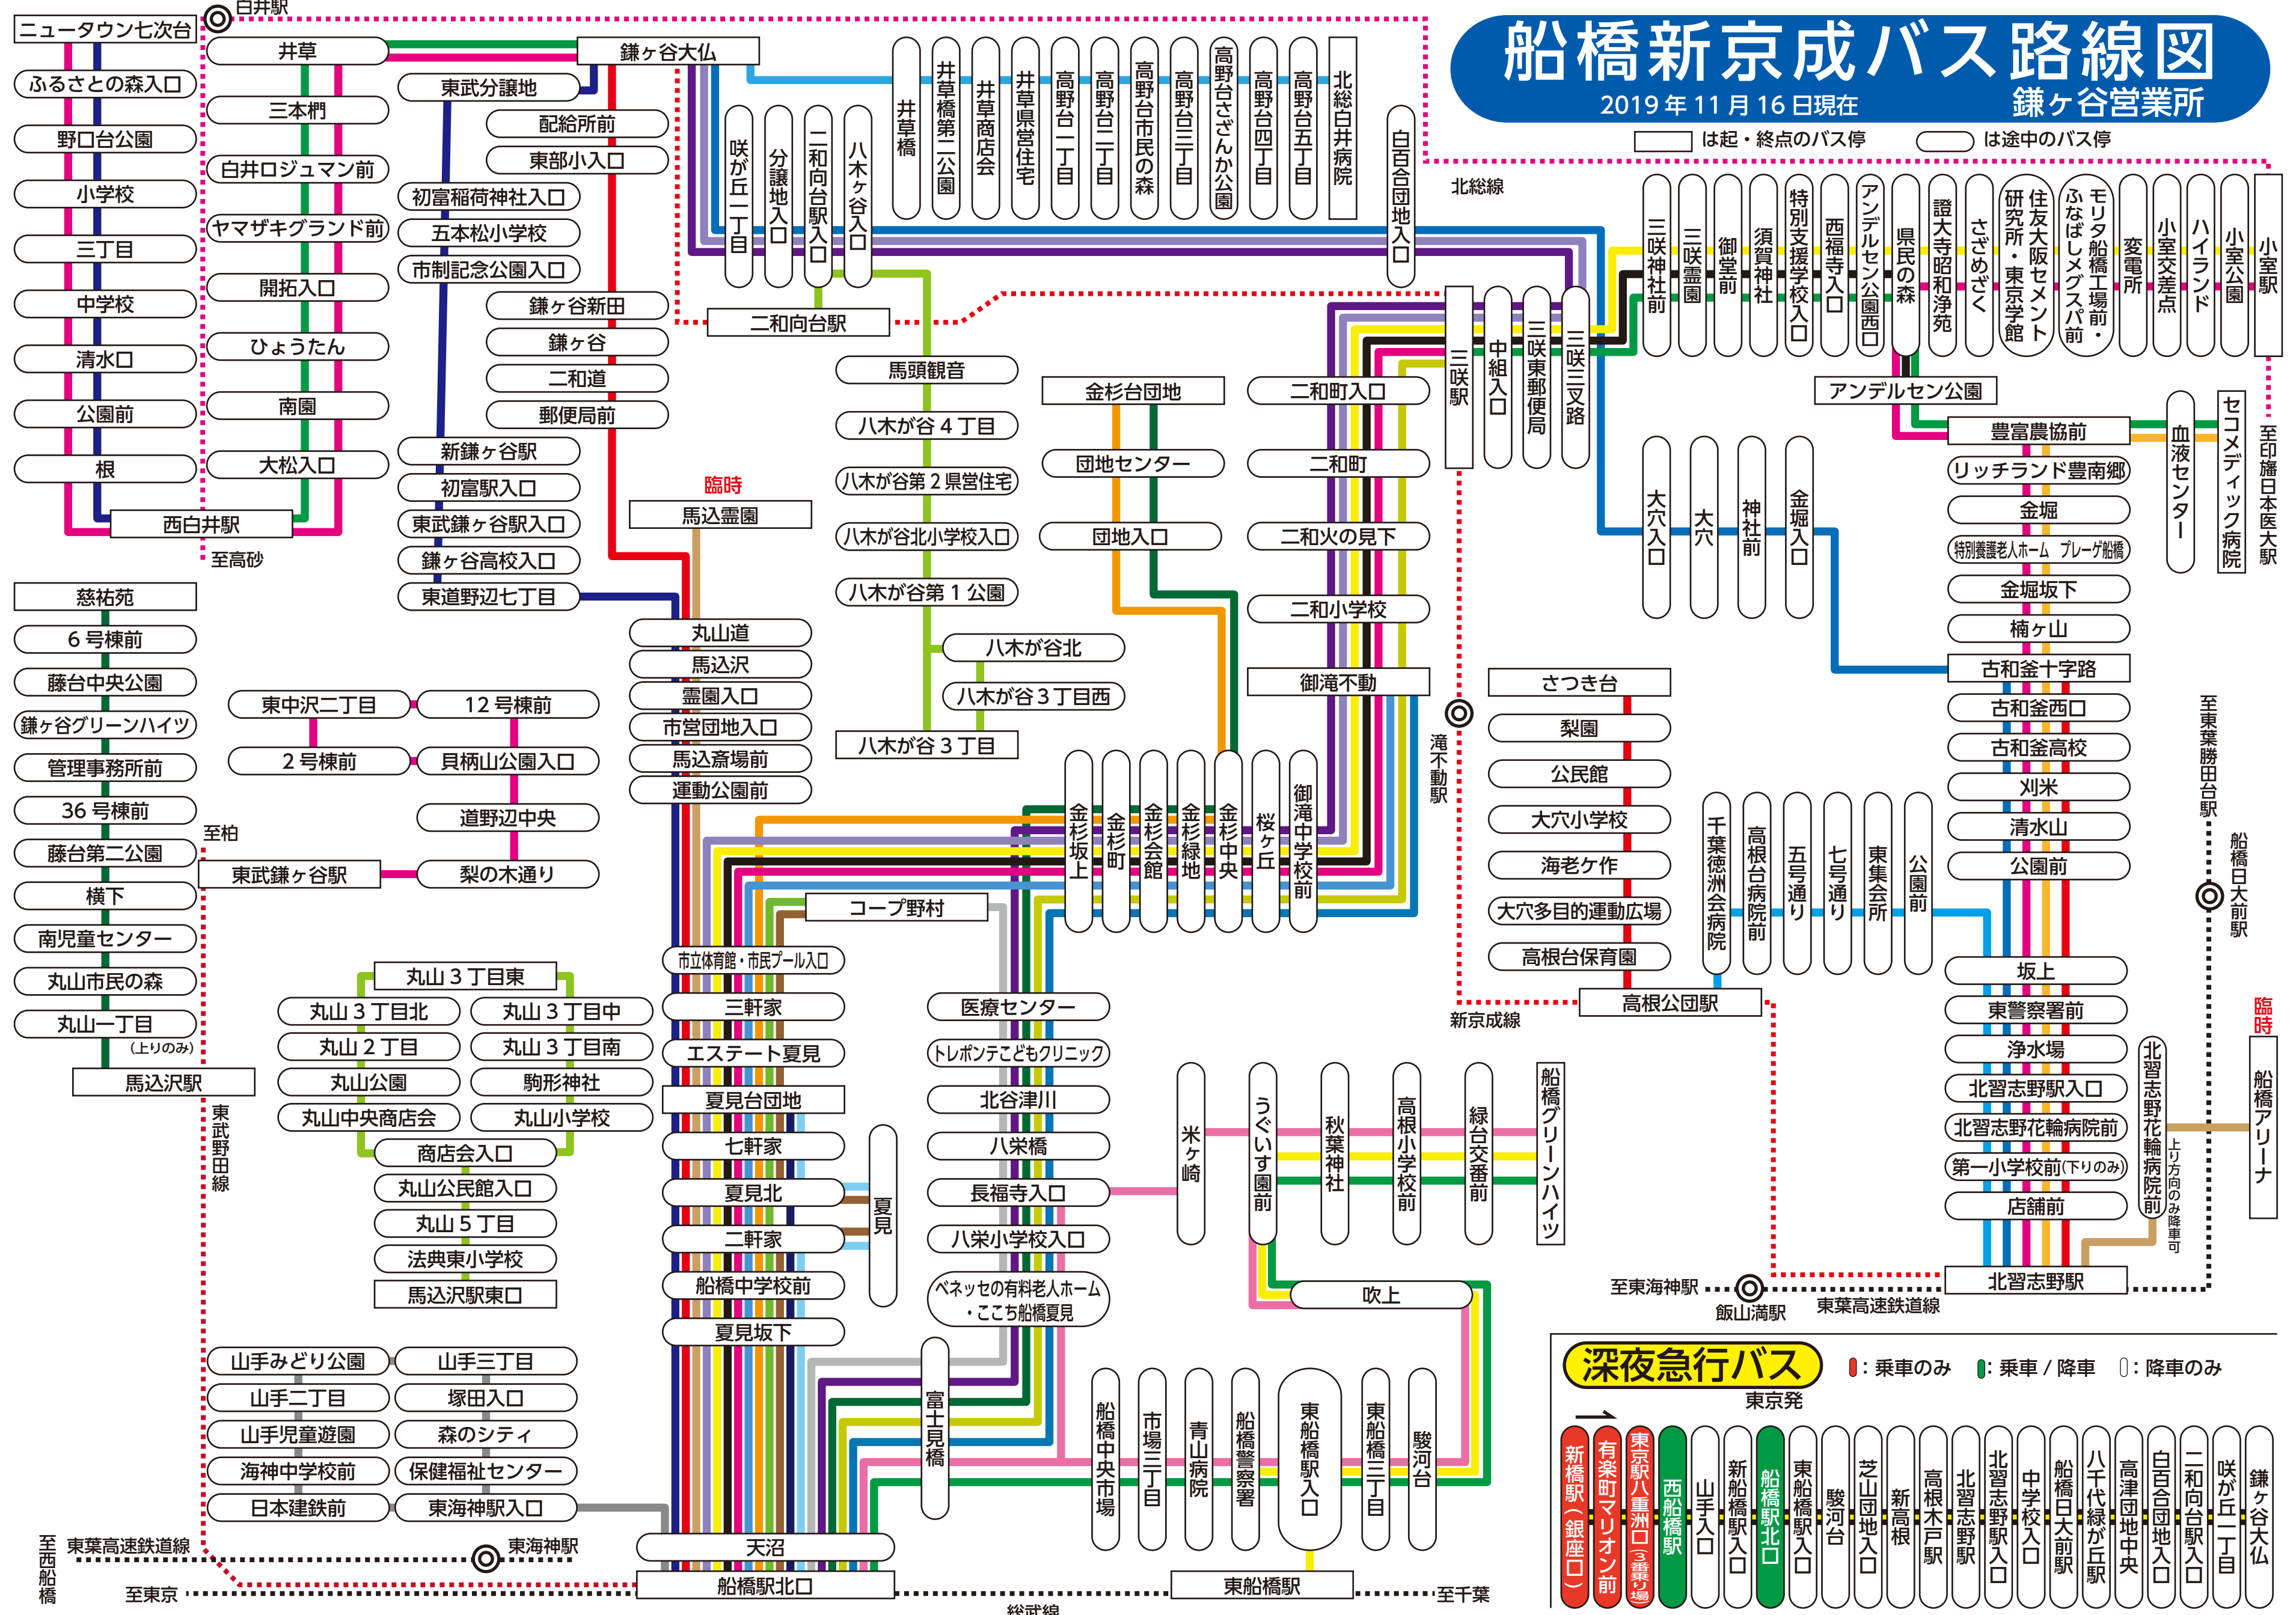

船橋新京成バス路線図

2019年11月16日現在

鎌ヶ谷営業所

□ は起・終点のバス停 ○ は途中のバス停

深夜急行バス

東京発

●: 乗車のみ ●: 乗車 / 降車 ○: 降車のみ

新橋駅(銀座口) → 有楽町マリオン前 → 東京駅八重洲口(3番り場) → 西船橋駅 → 山手入口 → 新船橋駅入口 → 船橋駅北口 → 東船橋駅入口 → 駿河台 → 芝山団地入口 → 新高根 → 高根木戸駅 → 北習志野駅 → 中学校入口 → 船橋日大前駅 → 八千代緑が丘駅 → 高津団地中央 → 白百合団地入口 → 二和向台駅入口 → 咲が丘二丁目 → 鎌ヶ谷大仏