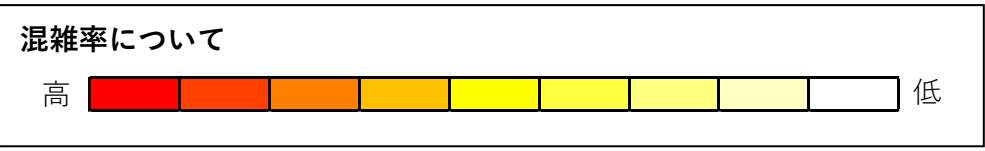

朝の混雑を避けた通勤・通学、分散乗車にご協力をお願いいたします

松戸駅到着時の混雑率							
松戸駅 到着時刻	八柱駅 出発時刻	←松戸方面					
		1両目	2両目	3両目	4両目	5両目	6両目
6:27	6:20						
6:34	6:27						
6:40	6:32						
6:47	6:39						
6:55	6:47						
7:00	6:53						
7:05	6:57						
7:09	7:02						
7:14	7:06						
7:19	7:11						
7:23	7:16						
7:28	7:20						
7:32	7:24						
7:36	7:28						
7:40	7:32						
7:44	7:36						
7:48	7:40						
7:52	7:44						
7:56	7:48						
8:00	7:52						
8:04	7:57						
8:09	8:01						
8:13	8:06						
8:18	8:11						
8:23	8:16						
8:29	8:21						
8:33	8:25						
8:38	8:30						
8:44	8:36						
8:51	8:44						
8:59	8:52						
9:07	9:00						
9:15	9:08						
9:23	9:16						

最混雑時間

松戸方面の混雑は、松戸駅到着が
7:23 ~ 8:18
の電車に集中しております。
前から3両目の車両が比較的すいております。
最混雑時間を避けた時間帯のご利用にご協力をお願いいたします。
※混雑状況は日により変動があります。あらかじめご了承ください。