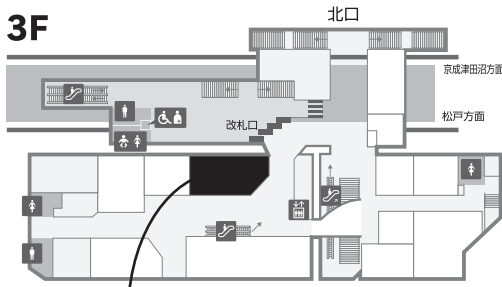

店舗MAP

松戸

1 一真 (ホーム)

五香

3F

4 サンエトワール

八柱

3F

8 ちよだ鱈

11 伝説のすた井屋

KITA NO WATAYUKI &
エピスティック

イトーヨーカドー 7F

新津田沼

13 四谷 別館
嘉貞

「乗リトク! さくら満開おでかけきっぷ」 店舗特典ご利用のご案内

きっぷ購入 「乗リトク! さくら満開おでかけきっぷ」(新京成線全線乗り降り自由)をご購入ください。