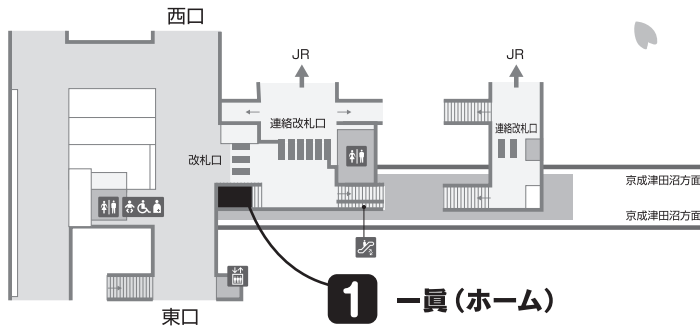

店舗MAP

松戸

1 一真 (ホーム)

五香

3F

4 サンエトワール

八柱

3F

8 ちよだ鱈

11 伝説のすた井屋

KITA NO WATAYUKI &
エピスティック

イトーヨーカドー 7F

新津田沼

13 四谷 別館
嘉貞

「乗リトク! さくら満開おでかけきっぷ」 店舗特典ご利用のご案内

きっぷ購入 「乗リトク! さくら満開おでかけきっぷ」(新京成線全線乗り降り自由)をご購入ください。