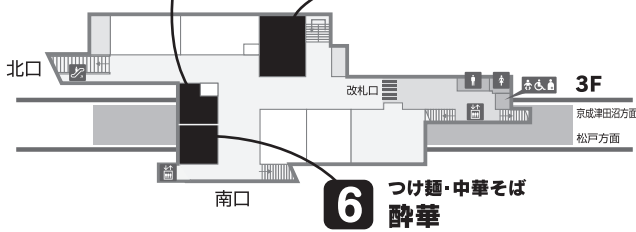

6 つけ麺・中華そば
酔華

9 新宿とんかつ
さぼてん

ミーナ 1F

10 パステル

8 ちよだ鱈

11 伝説のすた井屋

KITA NO WATAYUKI &
エピスティック

イトーヨーカドー 7F

新津田沼

13 四谷 別館
嘉貞

「乗リトク! さくら満開おでかけきっぷ」 店舗特典ご利用のご案内

きっぷ購入 「乗リトク! さくら満開おでかけきっぷ」(新京成線全線乗り降り自由)をご購入ください。

※新京成各駅でご購入いただけます。(新鎌ヶ谷・京成津田沼を除く。松戸新田・みのり台・滝不動・習志野・前原駅では7:00~22:00まで)
※発売期間は平成24年3月8日(木)から平成24年4月6日(金)までです。
※有効期間は平成24年3月17日(土)から平成24年4月8日(日)まで、お客様のご利用したい3日をお選びいただけます。
※発売金額は大人1,000円、小児500円です。

店舗特典利用

このチラシに記載の特典を受けたい店舗において、注文時並びに会計時に「乗リトク! さくら満開おでかけきっぷ」「サービスクーポン券」を呈示し、「特典利用」とお店スタッフにお申し出ください。

特典実施期間：平成24年3月17日(土)~平成24年4月8日(日)

ご利用可能日：上記イベント期間中、何回でもご利用いただけます。

※その他の割引やクーポンとの併用はできません。
※同一日での複数店舗の利用は可能です。
※呈示された方お一人様に限り店舗特典が受けられます。
※このクーポン券は新京成電鉄のホームページからも印刷できます。

お問い合わせは 新京成電鉄開発推進部 047-389-9904まで