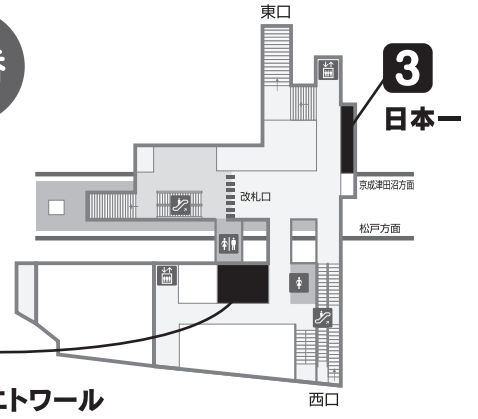

店舗MAP

松戸

1 一真 (ホーム)

五香

3F

4 サンエトワール

八柱

3F

8 ちよだ鱈

11 伝説のすた井屋

KITA NO WATAYUKI &
エピスティック

イトーヨーカドー 7F

新津田沼

13 四谷 別館
嘉貞

「乗リトク! さくら満開おでかけきっぷ」 店舗特典ご利用のご案内

きっぷ購入 「乗リトク! さくら満開おでかけきっぷ」(新京成線全線乗り降り自由)をご購入ください。