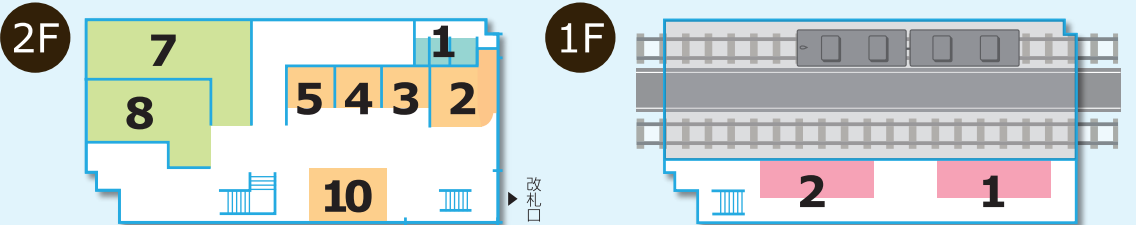

営業時間/10:00~19:30(受付終了) TEL. 047-401-7740

2F
1

ATMコーナー

営業時間/平日・土曜日・祝日 8:00~21:00 日曜日 8:00~19:00

営業時間/平日・土日・祝日 8:00~21:00

営業時間/8:00~21:00

ショップマップ

お問合せは 新京成電鉄(株)開発推進部 047-389-9904 まで