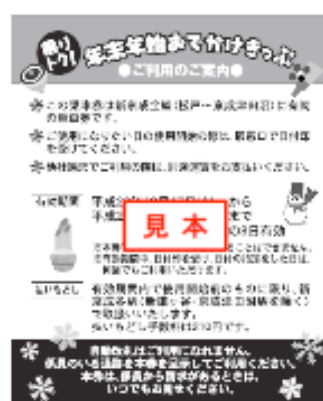

以 上

「乗りトク！ 年末年始おでかけきっぷ」券面デザイン

大人用(1,000円)

小児用(500円)

裏面
※大人用・小児用共通