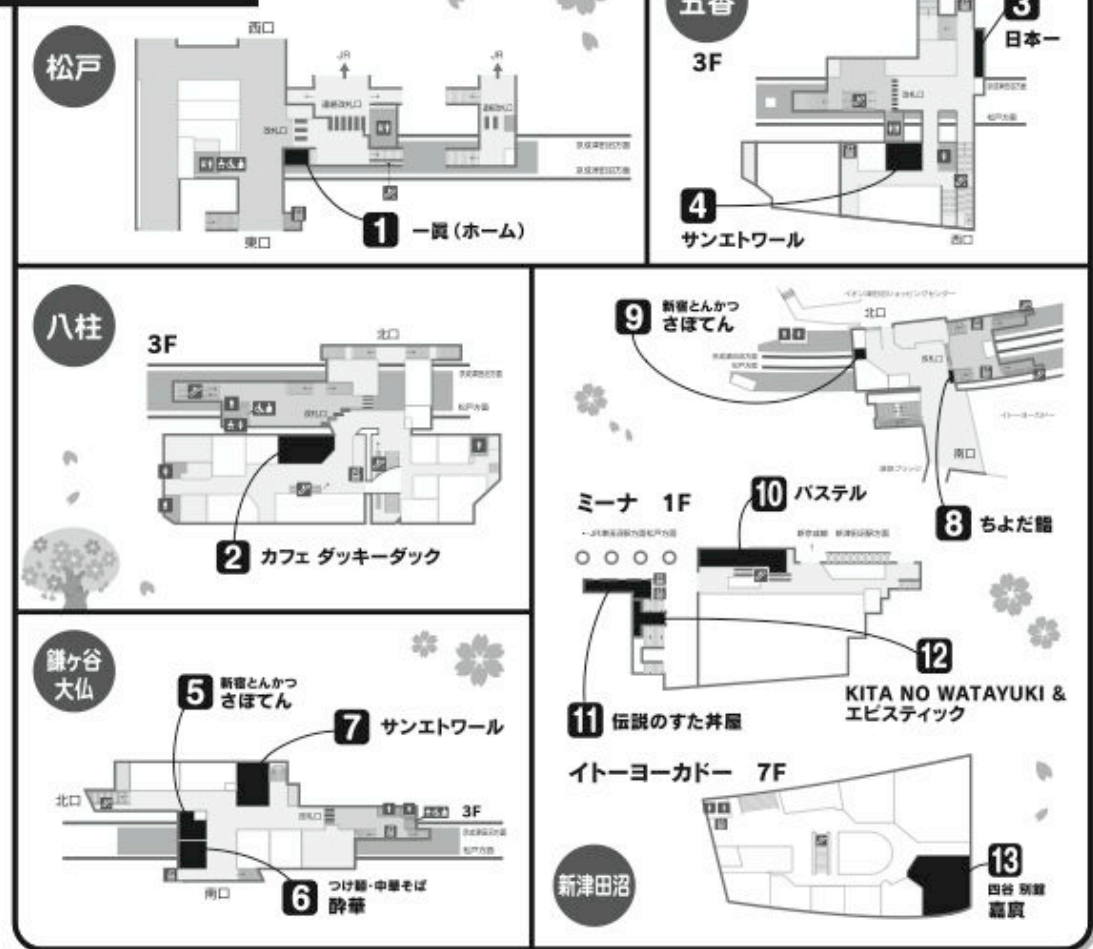

**4** サントワール 五香  
きつみとクーポン券を提示頂いたお客様に  
**特典** **20円引き**  
五香あんぱん  
10:00~21:30 日/祝日 047-389-0033

**10** パステル ミーナ新大塚店  
きつみとクーポン券を提示頂いたお客様に  
**特典** **1,260円**  
パラエティーパック  
(380円以下のお好きなカップデザート4個)  
10:00~22:00 無 047-403-3155

切り離してご利用ください  
各店舗MAP・ご利用方法については裏面をご覧ください  
新京成電鉄

# 店舗MAP