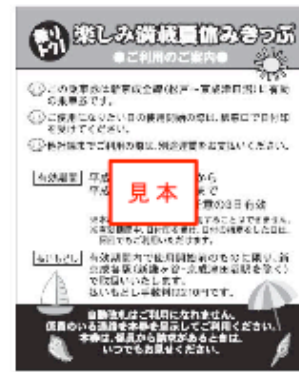

## 「乗りトク！ 楽しみ満載夏休みきっぷ」券面デザイン

大人用(1,000円)

小児用(500円)

裏面  
(大人用・小児用共通)