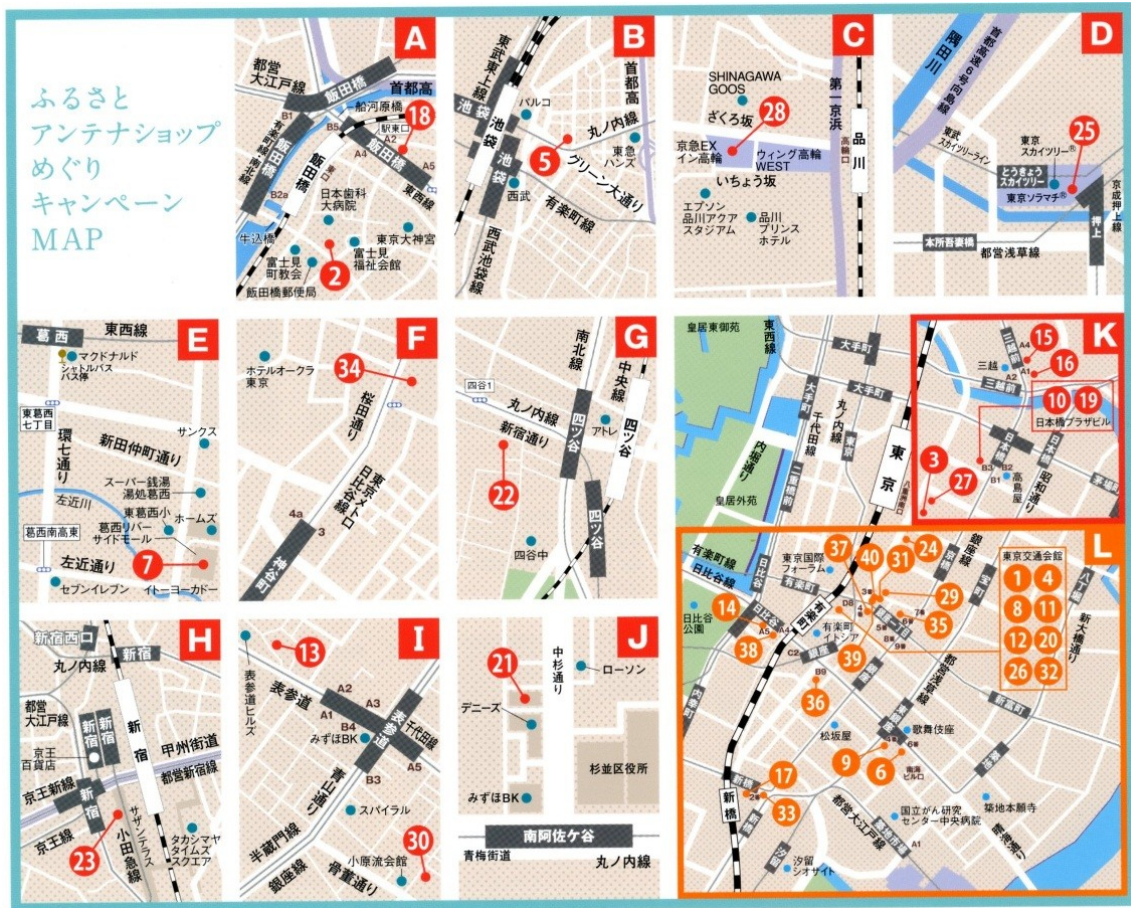

さらに、パンフレットに付いている「スタンプラリーカード」に、参加40店の中から異なるお店のスタンプを3つを集めて応募すると、**抽選で参加各店からの特産品が当たります。**

また、今回は3スタンプに加えスタンプを5つ集めて応募すると抽選で「**ご当地キャラクターグッズ**」と「**鉄道各社グッズ**」の詰め合わせをプレゼントいたします。

※スタンプ押印にあたってはエリア等の条件がございます。詳細はパンフレットにてご確認ください

(3) また、今回は3スタンプに加えA～Kエリアにあるお店からさらに1つ、前4箇所以外のお店より1つ、合計5箇所のスタンプを集めて応募すると抽選で「ご当地キャラクターグッズ」と「鉄道各社グッズ」の詰め合わせをプレゼントいたします。

4. 応募方法 パンフレットに付いているスタンプラリーカード裏面に必要事項をご記入のうえ、郵送にてご応募下さい。

〒163-0867 私書箱第6139号 (株)京王エージェンシー

「アンテナショップスタンプラリープレゼント」係

2013年9月3日(火) 消印有効

5. 駅頭キャンペーンの実施

キャンペーン期間中の下記日程につきまして駅構内でパンフレットやノベルティの配布を実施します。

日程	時間	社局名	開催駅	参加予定アンテナショップ
7月22日(月)	10:30～	京浜急行電鉄	横浜駅	☆
7月23日(火)	10:30～	京王電鉄	新宿駅	富士の国やまなし館、長崎県東京事務所、佐賀うまか市場どがんね
7月25日(木)	10:30～	京成電鉄	船橋駅	☆
	13:30～	新京成電鉄	新津田沼駅	☆
7月26日(金)	13:30～	北総鉄道 新京成電鉄 東武鉄道	新鎌ヶ谷駅	☆
7月30日(火)	13:30～	埼玉高速鉄道	東川口駅	徳島県東京本部
8月5日(月)	13:30～	首都圏新都市鉄道 (つくばエクスプレス)	秋葉原駅	長野県東京観光情報センター
8月6日(火)	10:30～	東京地下鉄 (東京メトロ)	銀座駅	香川・愛媛せとうち旬彩館・ にほんばし島根、福井県東京事務所
	13:30～	東京都交通局	日比谷駅	いきいき富山館、鳥取県東京本部
8月7日(水)	10:30～	東京地下鉄 (東京メトロ)	銀座駅	ぐんまちゃん家、奈良まほろば館 いわて銀河プラザ
	13:30～	東京都交通局	日比谷駅	鹿児島県東京事務所

以上

1. エリア別マップ

2. 参加アンテナショップ一覧

番号	ショップ名	クーポン対象店舗	番号	ショップ名	クーポン対象店舗
1	北海道どさんこプラザ		21	佐賀うまか市場(竹八 南阿佐ヶ谷店内)	○
2	あおもり北彩館	○	22	長崎出島厨房 四谷店	○
3	北海道フーディスト八重洲店		23	新宿みやざき館 KONNE	
4	秋田ふるさと館	○	24	福島県八重洲観光交流館	
5	宮城ふるさとプラザ	○	25	とちまるショップ	
6	いわて銀河プラザ	○	26	Shizuoka Mt.Fuji Green-tea Plaza	○
7	ふくしま市場	○		静岡県東京観光案内所	
8	長野県東京観光情報センター	○	27	京都館	
9	ぐんまちゃん家		28	あきた美彩館	○
10	富士の国やまなし館	○	29	茨城マルシェ	
11	ゆめぷらざ滋賀	○	30	ふくい南青山291	○
12	いきいき富山館	○	31	食の國 福井館	○
13	表参道・新潟館ネスパス	○	32	わかやま紀州館	○
14	加賀・能登・金沢江戸本店	○	33	食のみやこ鳥取プラザ	○
15	にほんばし島根館	○	34	なっ!とくしま 虎ノ門巴町店	○
16	奈良まほろば館	○	35	広島ブランドショップTAU	○
17	香川・愛媛せとうち旬彩館	○	36	銀座熊本館	○
18	なっ!とくしま 飯田橋三丁目店	○	37	坐来 大分	○
19	おいでませ山口館		38	かごしま遊楽館	
20	徳島・香川トモニ市場	○	39	銀座わしたショップ	
			40	まるごと高知	○