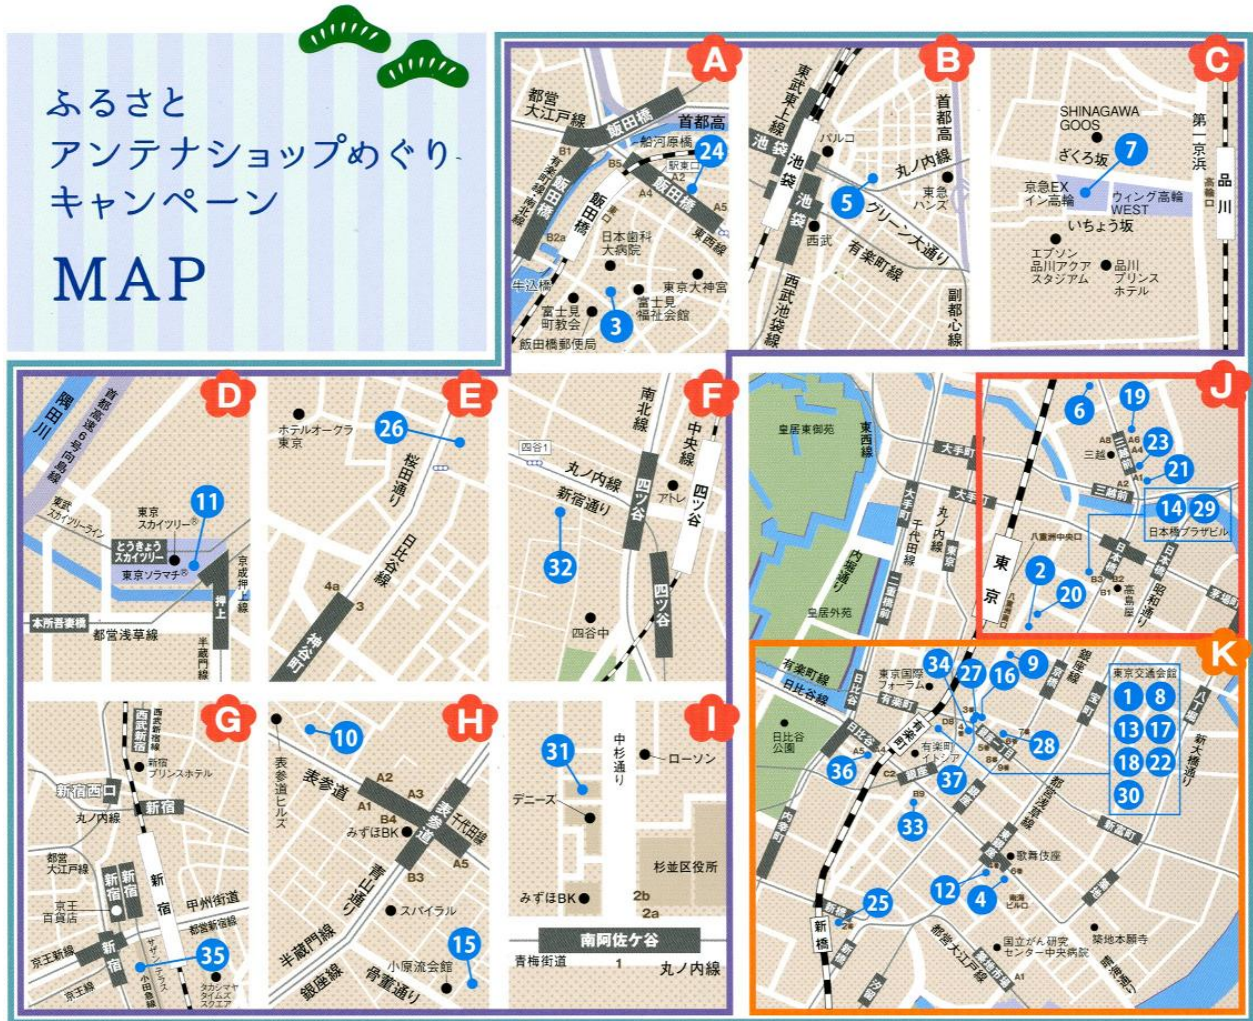

さらに、パンフレットに付いている「スタンプラリーカード」に、参加37店の中から異なるお店のスタンプを3つを集めて応募すると、抽選で**参加各店からの特産品が当たります**。

また、前回に引き続き3スタンプに加えスタンプを5つ集めて応募すると抽選で「**ご当地キャラクターグッズ**」と「**鉄道グッズ**」の詰め合わせをプレゼントいたします。

※スタンプ押印にあたってはエリア等の条件がございます。詳細はパンフレットにてご確認ください

(3) また、3 スタンプに加えA～Iエリアにあるお店からさらに1つ、前4箇所以外のお店より1つ、合計5箇所のスタンプを集めて応募すると抽選で「ご当地キャラクターグッズ」と「鉄道各社グッズ」の詰め合わせをプレゼントいたします。

4. 応募方法 パンフレットに付いているスタンプラリーカード裏面に必要事項をご記入のうえ、郵送にてご応募下さい。

〒163-0867 私書箱第6139号 (株)京王エージェンシー

「アンテナショップスタンプラリープレゼント」係

2014年9月3日(水) 消印有効

5. 駅頭キャンペーンの実施

キャンペーン期間中の下記日程につきまして駅構内でパンフレット・観光案内などの配布を実施します。

月日	時間	会社	駅	参加予定アンテナショップ
7月19日	10:30～	東京メトロ	銀座駅	三重テラス 長崎県物産振興協会東京支所 いきいき富山館 香川・愛媛せとうち旬彩館
	13:30～	京王電鉄	渋谷駅	佐賀うまか市場どがんね
7月24日	10:30～	東京都交通局	日比谷駅	銀座熊本館 鹿児島県東京事務所
7月29日	10:30～	北総鉄道・新京成電鉄・東武鉄道	新鎌ヶ谷駅	☆
8月5日	10:30～	東京メトロ	銀座駅	ゆめぶらざ滋賀 奈良まほろば館 福井県東京事務所 いわて銀河プラザ
	13:30～	東京都交通局	日比谷駅	徳島県東京本部 ぐんま総合情報センター
8月6日	10:30～	京成電鉄	船橋駅	☆
	13:30～	首都圏新都市鉄道(つくばエクスプレス) 東武鉄道	北千住駅	☆

【別紙】

1. エリア別マップ

2. 参加アンテナショップ一覧

番号	ショップ名	クーポン対象店舗	番号	ショップ名	クーポン対象店舗
1	北海道どさんこプラザ	○	19	三重テラス	
2	北海道フーディスト八重洲店		20	京都館	
3	あおり北彩館	○	21	奈良まほろば館	○
4	いわて銀河プラザ	○	22	わかやま紀州館	○
5	宮城ふるさとプラザ	○	23	にほんばし島根館	○
6	日本橋ふくしま館MIDETTE	○	24	なっ!とくしま 飯田橋三丁目店	○
7	あきた美彩館	○	25	香川・愛媛せとうち旬彩館	○
8	秋田ふるさと館	○	26	なっ!とくしま 虎ノ門巴町店	○
9	福島県八重洲観光交流館		27	まるごと高知	
10	表参道・新潟館ネスパス		28	広島ブランドショップTAU	○
11	とちまるショップ	○	29	おいでませ山口館	
12	ぐんまちゃん家		30	徳島・香川トモニ市場	○
13	いきいき富山館	○	31	佐賀うまか市場(竹八 南阿佐ヶ谷店内)	○
14	富士の国やまなし館	○	32	長崎よかもんショップ・四ツ谷	○
15	ふくい南青山291	○	33	銀座熊本館	○
16	食の國 福井館	○	34	坐来 大分	○
17	Shizuoka Mt.Fuji Green-tea Plaza 静岡県東京観光案内所	○	35	新宿みやざき館 KONNE	
18	ゆめぷらざ滋賀	○	36	かごしま遊楽館	
			37	銀座わしたショップ	